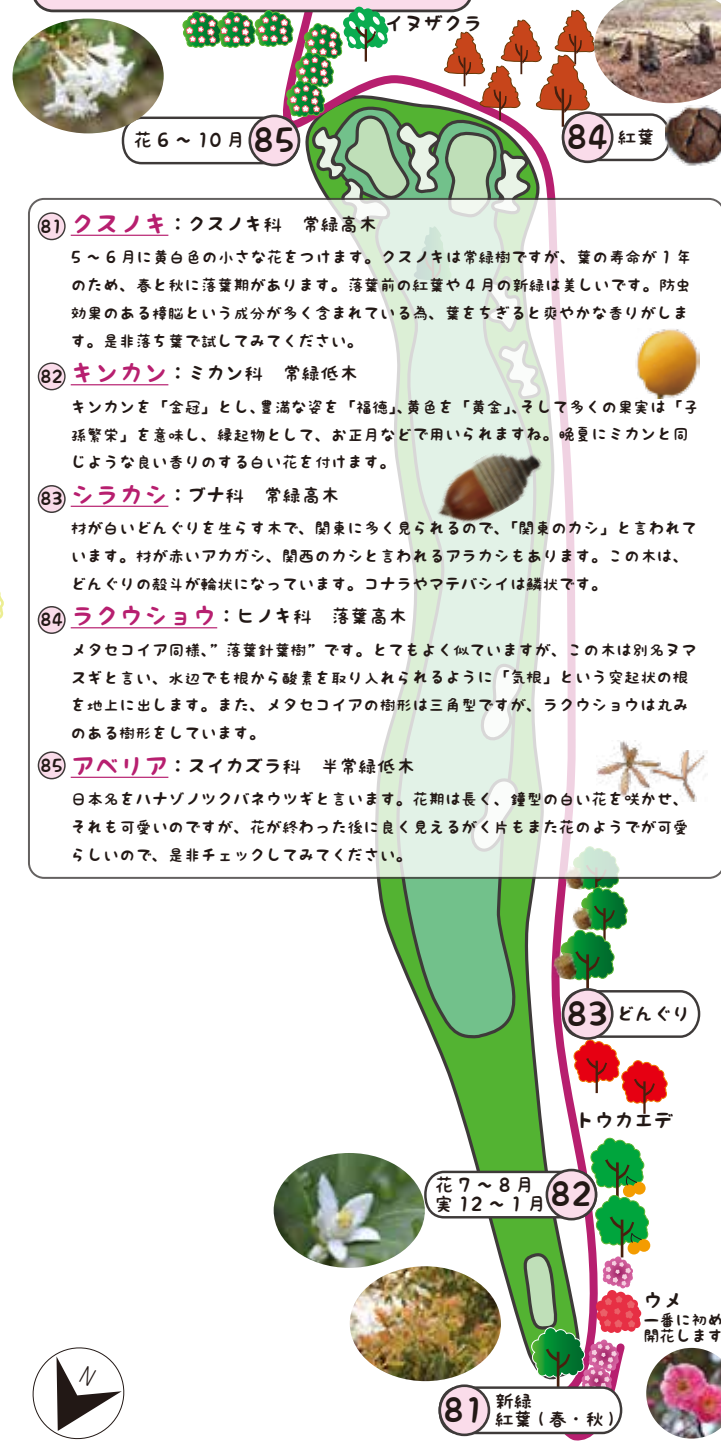

つつじコース 全体図

- 凡例
- カート道
- 写真撮影スポット
- 針葉樹
- 広葉樹
- 魚がいます
- 鳥がよく来ます

つつじコース No.1

つつじコース No.2

つつじコース No.3

敷地内の動植物の採取や損傷は禁じております。ご理解ご協力のほどお願いいたします。

ツツジ科の代表が勢揃いのホールです

つつじコース No.5

真名コース随一の庭園風景を楽しめるホールです！

つつじコース No.6

つつじコース No.7

つつじコース No.8

つつじコース No.9

真名カントリークラブ

つつじコース No.4