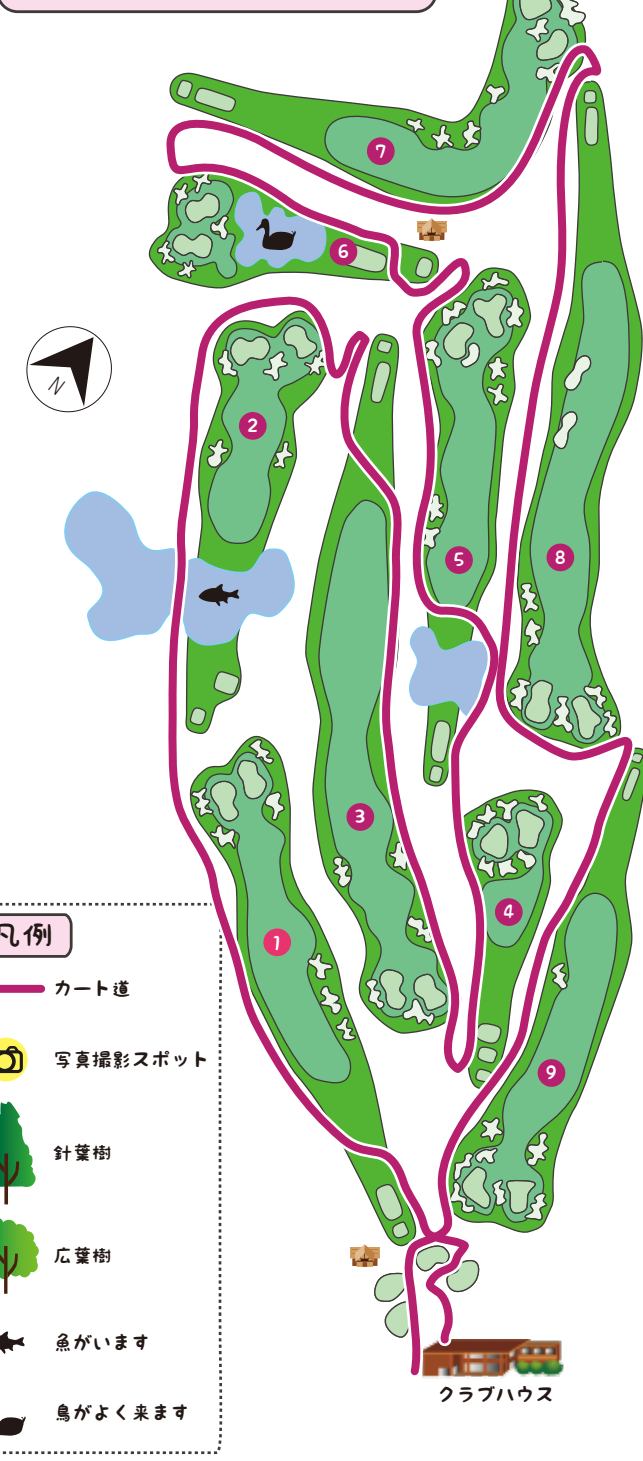

つつじコース 全体図

- 凡例
- カート道
- 写真撮影スポット
- 針葉樹
- 広葉樹
- 魚がいます
- 鳥がよく来ます

つつじコース No.1

つつじコース No.2

つつじコース No.3

敷地内の動植物の採取や損傷は禁じております。ご理解ご協力のほどお願いいたします。

ツツジ科の代表が勢揃いのホールです

つつじコース No.5

真名コース随一の庭園風景を楽しめるホールです！

つつじコース No.6

つつじコース No.7

つつじコース No.8

つつじコース No.9

真名カントリークラブ

つつじコース No.4